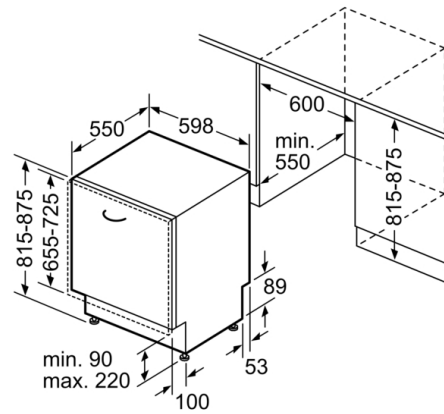

További tulajdonságok

- AquaStop, 24 órás elektronikus vízvédelmi rendszer*
- AquaMix, üvegvédelmi rendszer
- Előlről állítható hátsó készülék láb
- Páraterelő lemez tartozékként

Méretetek

- Készülék méret (Ma x Sz x Mé): 81.5 x 59.8 x 55 cm
- * a garancia feltételeit megtalálja a <https://www.bosch-home.com/hu/aquastop> oldalon.

⁴ A eco program 50 °C program hossza.

* a garancia feltételeit megtalálja a <https://www.bosch-home.com/hu/aquastop> oldalon.

Serie | 4, Beépíthető mosogatógép, 60 cm SMV46LX50E

méreték mm-ben

▲ dugaszoló aljzat
() értékek hosszabbítóelemmel

Méreték mm-ben