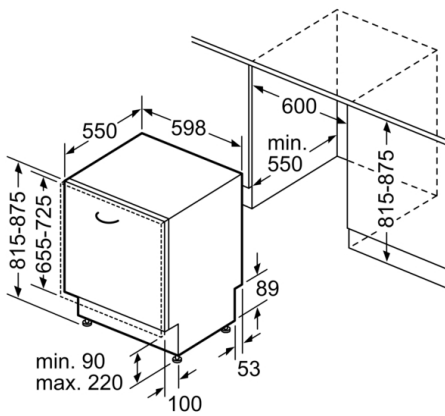

Serie 4, Beépíthető mosogatógép, 60 cm SMV46KX05E

Méretetek mm-ben