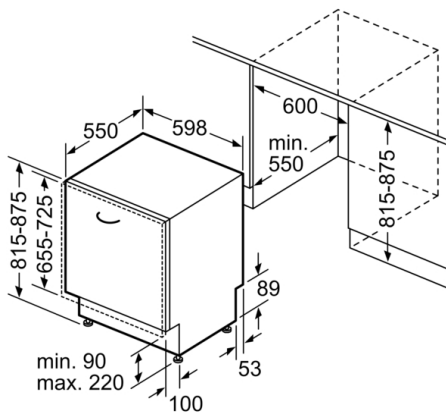

Mélység 90 fokban nyitott ajtóval: 1150 mm

Állítható lábak: Yes - all from front

Láb maximális állíthatósága: 60 mm

Állítható lábazat: Vízszintes és függőleges

Nettó súly: 36,4 kg

Bruttó súly: 38,9 kg

Teljesítményigény: 2400 W

Programok és opciók

- Teljesen integrálható készülék
- Belső tér anyaga: nemesacél/polinox
- Készülék méret (Ma x Sz x Mé): 81.5 x 59.8 x 55 cm
- * a garancia feltételeit megtalálja a <https://www.bosch-home.com/hu/aquastop> oldalon.
- * a garancia feltételeit megtalálja a <https://www.bosch-home.com/hu/aquastop> oldalon.

Serie 4, Beépíthető mosogatógép, 60 cm SMV46KX01E

Méretetek mm-ben