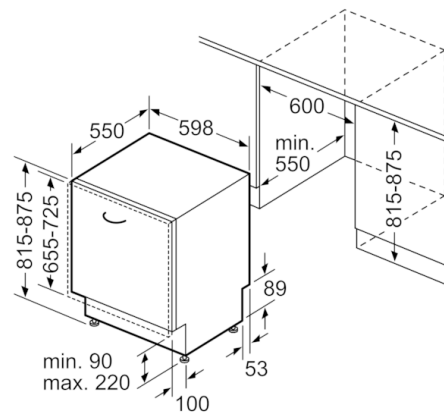

Műszaki adatok

Vízfogyasztás (l) :	7,5
Kiviteli forma :	Beépíthető készülék
Magasság munkalappal (mm) :	0
A készülék méretei (szé x mé) :	815 x 598 x 550
Beépítési méretigény (ma x szé x mé) :	815-875 x 600 x 550
Mélység 90 fokban nyitott ajtóval (mm) :	1150
Állítható lábak :	Igen - csak elől
Láb maximális állíthatósága (mm) :	60
Állítható lábazat :	Vízszintes és függőleges
Nettó súly (kg) :	35,154
Bruttó súly (kg) :	37,5
Teljesítményigény (W) :	2400
Biztosíték :	10
Feszültség (V) :	220-240
Frekvencia (Hz) :	50; 60
Csatlakozókábel hossza (cm) :	175
Dugós csatlakozó típusa :	EU-csatlakozó, földelt
Bevezető-tömlő hossza :	165
Kifolyó-tömlő hossza :	190
EAN-kód :	4242002968223
Terítékek száma :	13
Energiahatékonysági osztály (2010/30/EC) :	A++
Súlyozott éves energiafogyasztás (kWh/annum) :	262,00
Energiafogyasztás (kWh) :	0,92
Villamosenergia-fogyasztás bekapcsolva hagyott üzemmódban (W) :	0,10
Villamosenergia-fogyasztás kikapcsolt üzemmódban (W) :	0,10
Súlyozott éves vízfogyasztás (l/annum) :	2100
Szárítóhatás :	A
Referencia-program :	Eco
Referencia-program időtartama (min) :	235
Zajsztint (dB (A) re 1 pW) :	46
Beépítési mód :	Teljesen beépíthető

Programok és opciók

- Teljesítményfelvétel kikapcsolt/ üzemkész állapotban: 0.1 W / 0.1 W
- Szárítási hatékonyság: A (A-tól G-ig terjedő skálán)
- Az információk az eco program 50 °C-ra vonatkoznak. Ez a program szabvány szerint megfelel a szokványosan szennyezett edény tisztításának és a leghatékonyabb energia- és vízfogyasztás kombinációnak.
- A "bekapcsolva hagyva" üzemmód időtartama: 0 perc
- Teljesen integrálható készülék
- Belső tér anyaga: nemesacél/polinox
- Készülék méret (Ma x Sz x Mé): 81.5 x 59.8 x 55 cm
- * a garancia feltételeit megtalálja a <https://www.bosch-home.com/hu/aquastop> oldalon.
- * a garancia feltételeit megtalálja a <https://www.bosch-home.com/hu/aquastop> oldalon.

Serie | 4, Beépíthető mosogatógép, 60 cm SMV46KX00E

() Werte mit Verlängerungssatz

Méretetek mm-ben