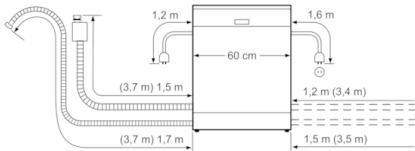

Serie | 4, Beépíthető mosogatógép, 60 cm SMV46KX00E

( ) Werte mit Verlängerungssatz