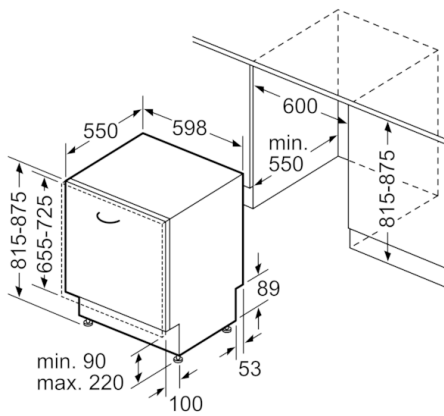

Műszaki adatok

Vízfogyasztás (l) :	9,5
Kiviteli forma :	Beépíthető készülék
Magasság munkalappal (mm) :	0
A készülék méretei (szé x mé) :	815 x 598 x 550
Beépítési méretigény (ma x szé x mé) :	815-875 x 600 x 550
Mélység 90 fokban nyitott ajtóval (mm) :	1150
Állítható lábak :	Yes - all from front
Láb maximális állíthatósága (mm) :	60
Állítható lábazat :	Vízszintes és függőleges
Nettó súly (kg) :	34,812
Bruttó súly (kg) :	37,0
Teljesítményigény (W) :	2400
Biztosíték :	10
Feszültség (V) :	220-240
Frekvencia (Hz) :	50; 60
Csatlakozókábel hossza (cm) :	175
Dugós csatlakozó típusa :	EU-csatlakozó, földelt
Bevezető-tömlő hossza :	165
Kifolyó-tömlő hossza :	190
EAN-kód :	4242002973654
Terítékek száma :	13
Súlyozott éves energiafogyasztás (kWh/annum) :	262,00
Energiafogyasztás (kWh) :	0,92
Villamosenergia-fogyasztás bekapcsolva hagyott üzemmódban (W) :	0,10
Villamosenergia-fogyasztás kikapcsolt üzemmódban (W) :	0,10
Súlyozott éves vízfogyasztás (l/annum) :	2660
Szárítóhatás :	A
Referencia-program :	Eco
Referencia-program időtartama (min) :	210
Zajszint (dB (A) re 1 pW) :	44
Beépítési mód :	Teljesen beépíthető

**Serie | 4, Beépíthető mosogatógép, 60 cm
SMV46IX02E**

Méreték mm-ben