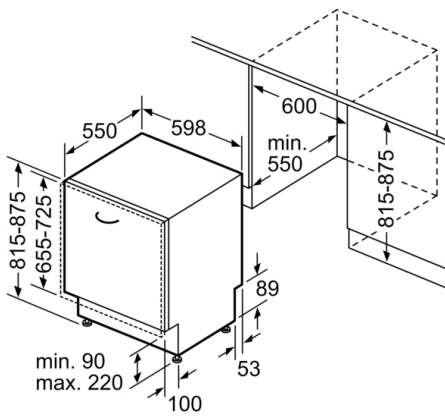

Műszaki adatok

- Teljesítményfelvétel kikapcsolt/ üzemkész állapotban: 0.1 W / 0.1 W
- Szárítási hatékonyság: A (A-tól G-ig terjedő skálán)
- Az információk az eco program 50 °C-ra vonatkoznak. Ez a program szabvány szerint megfelel a szokványosan szennyezett edény tisztításának és a leghatékonyabb energia- és vízfogyasztás kombinációnak.
- A "bekapcsolva hagyva" üzemmód időtartama: 0 perc
- Teljesen integrálható készülék
- Belső tér anyaga: nemesacél/polinox
- Készülék méret (Ma x Sz x Mé): 81.5 x 59.8 x 55 cm

Serie | 4, Beépíthető mosogatógép, 60 cm SMV46AX00E

() Werte mit Verlängerungssatz

Méreték mm-ben

Méreték mm-ben