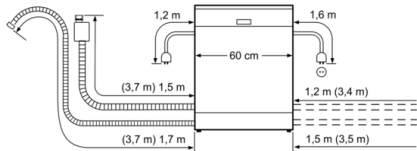

Műszaki adatok

- Teljesítményfelvétel kikapcsolt/ üzemkész állapotban: 0.1 W / 0.1 W
- Szárítási hatékonyság: A (A-tól G-ig terjedő skálán)
- Az információk az eco program 50 °C-ra vonatkoznak. Ez a program szabvány szerint megfelel a szokványosan szennyezett edény tisztításának és a leghatékonyabb energia- és vízfogyasztás kombinációnak.
- A "bekapcsolva hagyva" üzemmód időtartama: 0 perc
- Teljesen integrálható készülék
- Belső tér anyaga: nemesacél/polinox
- Készülék méret (Ma x Sz x Mé): 81.5 x 59.8 x 55 cm

Serie | 4, Beépíthető mosogatógép, 60 cm SMV46AX00E

() Werte mit Verlängerungssatz

Méreték mm-ben

Méreték mm-ben