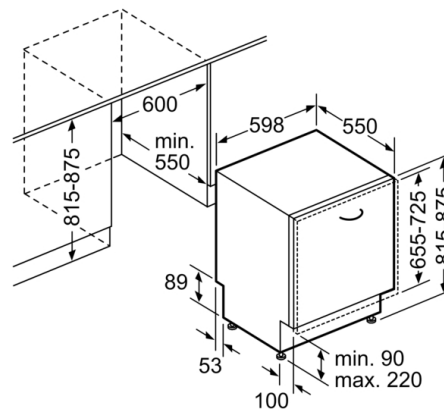

Műszaki adatok

- Teljesítményfelvétel kikapcsolt/ üzemkész állapotban: 0.1 W / 0.1 W
- Szárítási hatékonyság: A (A-tól G-ig terjedő skálán)
- Az információk az eco program 50 °C-ra vonatkoznak. Ez a program szabvány szerint megfelel a szokványosan szennyezett edény tisztításának és a leghatékonyabb energia- és vízfogyasztás kombinációnak.
- A "bekapcsolva hagyva" üzemmód időtartama: 0 perc
- Teljesen integrálható készülék
- Belső tér anyaga: nemesacél/polinox
- Készülék méret (Ma x Sz x Mé): 81.5 x 59.8 x 55 cm

Serie | 4, Beépíthető mosogatógép, 60 cm SMV46AX00E

() Werte mit Verlängerungssatz

Méreték mm-ben

Méreték mm-ben