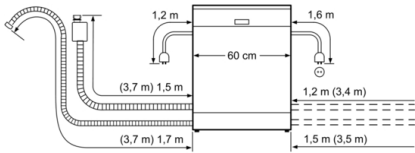

Műszaki adatok

Energiahatékonysági osztály: E
Energiafogyasztás 100 eco program ciklus esetén: 94 kWh
Névleges kapacitás: 13
Az eco program vízfogyasztása: 9,5 l
A program időtartama: 3:30 h
Levegőben terjedő akusztikus zajkibocsátás: 48 dB(A) re 1 pW
Levegőben terjedő akusztikus zajkibocsátási osztály: C
Kiviteli forma: Beépíthető készülék
Magasság munkalappal: 0 mm
A készülék méretei (szé x mé): 815 x 598 x 550 mm
Beépítési méretigény (ma x szé x mé): 815-875 x 600 x 550 mm
Engedélyező okirat: CE, VDE
Mélység 90 fokban nyitott ajtóval: 1150 mm
Állítható lábak: Yes - all from front
Láb maximális állíthatósága: 60 mm
Állítható lábazat: Vízszintes és függőleges
Nettó súly: 34,4 kg
Bruttó súly: 36,9 kg
Teljesítményigény: 2400 W
Biztosíték: 10 A
Feszültség: 220-240 V
Frekvencia: 50; 60 Hz
Csatlakozókábel hossza: 175 cm
Dugós csatlakozó típusa: EU-csatlakozó, földelt
Bevezető-tömlő hossza: 165 cm
Kifolyó-tömlő hossza: 190 cm
EAN-kód: 4242002965246
Beépítési mód: Teljesen beépíthető

Programok és opciók

- Teljesítményfelvétel kikapcsolt/ üzemkész állapotban: 0.1 W/0.1 W
- Szárítási hatékonyság: A(A-tól G-ig terjedő skálán)
- Az információk az eco program 50 °C-ra vonatkoznak. Ez a program szabvány szerint megfelel a szokványosan szennyezett edény tisztításának és a leghatékonyabb energia- és vízfogyasztás kombinációnak.
- A "bekapcsolva hagyva" üzemmód időtartama: 0 perc
- Teljesen integrálható készülék
- Belső tér anyaga: nemesacél/polinox
- Készülék méret (Ma x Sz x Mé): 81.5x59.8x55cm
- * a garancia feltételeit megtalálja a <https://www.bosch-home.com/hu/aquastopoldal>on.
- * a garancia feltételeit megtalálja a <https://www.bosch-home.com/hu/aquastopoldal>on.

Serie | 4, Beépíthető mosogatógép, 60 cm SMV45EX00E

() Werte mit Verlängerungssatz

Méreték mm-ben