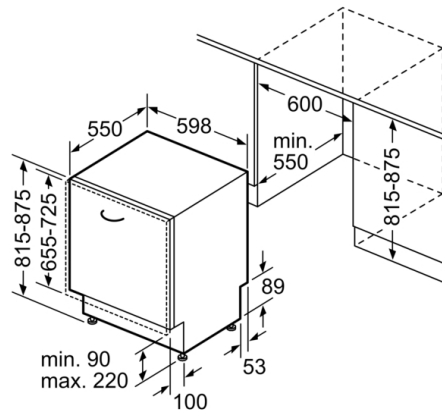

Műszaki adatok

Energiahatékonysági osztály: E
Energiafogyasztás 100 eco program ciklus esetén: 94 kWh
Névleges kapacitás: 13
Az eco program vízfogyasztása: 9,5 l
A program időtartama: 3:30 h
Levegőben terjedő akusztikus zajkibocsátás: 48 dB(A) re 1 pW
Levegőben terjedő akusztikus zajkibocsátási osztály: C
Kiviteli forma: Beépíthető készülék
Magasság munkalappal: 0 mm
A készülék méretei (szé x mé): 815 x 598 x 550 mm
Beépítési méretigény (ma x szé x mé): 815-875 x 600 x 550 mm
Engedélyező okirat: CE, VDE
Mélység 90 fokban nyitott ajtóval: 1150 mm
Állítható lábak: Yes - all from front
Láb maximális állíthatósága: 60 mm
Állítható lábazat: Vízszintes és függőleges
Nettó súly: 34,4 kg
Bruttó súly: 36,9 kg
Teljesítményigény: 2400 W
Biztosíték: 10 A
Feszültség: 220-240 V
Frekvencia: 50; 60 Hz
Csatlakozókábel hossza: 175 cm
Dugós csatlakozó típusa: EU-csatlakozó, földelt
Bevezető-tömlő hossza: 165 cm
Kifolyó-tömlő hossza: 190 cm
EAN-kód: 4242002965246
Beépítési mód: Teljesen beépíthető

Programok és opciók

- Teljesítményfelvétel kikapcsolt/ üzemkész állapotban: 0.1 W/0.1 W
- Szárítási hatékonyság: A(A-tól G-ig terjedő skálán)
- Az információk az eco program 50 °C-ra vonatkoznak. Ez a program szabvány szerint megfelel a szokványosan szennyezett edény tisztításának és a leghatékonyabb energia- és vízfogyasztás kombinációnak.
- A "bekapcsolva hagyva" üzemmód időtartama: 0 perc
- Teljesen integrálható készülék
- Belső tér anyaga: nemesacél/polinox
- Készülék méret (Ma x Sz x Mé): 81.5x59.8x55cm
- * a garancia feltételeit megtalálja a <https://www.bosch-home.com/hu/aquastopoldal>on.
- * a garancia feltételeit megtalálja a <https://www.bosch-home.com/hu/aquastopoldal>on.

Serie | 4, Beépíthető mosogatógép, 60 cm SMV45EX00E

() Werte mit Verlängerungssatz

Méreték mm-ben