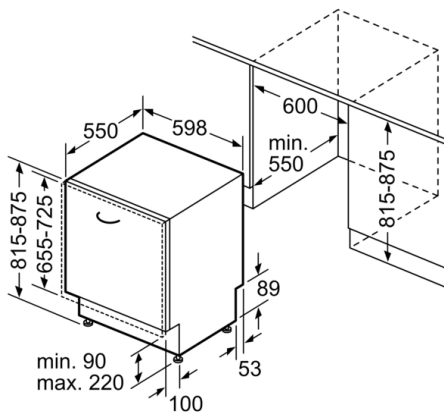

Engedélyező okirat: CE, VDE

Mélység 90 fokban nyitott ajtóval: 1150 mm

Állítható lábak: Yes - all from front

Láb maximális állíthatósága: 60 mm

Állítható lábazat: Vízszintes és függőleges

Nettó súly: 33,4 kg

**Serie | 4, Beépíthető mosogatógép, 60 cm  
SMV45AX00E**

Méreték mm-ben