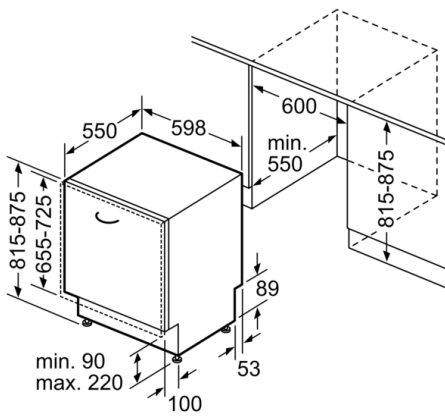

Műszaki adatok

- Előlről állítható hátsó készülék láb
- Teljesítményfelvétel kikapcsolt/ üzemkész állapotban: 0.1 W / 0.1 W
- Szárítási hatékonyság: A (A-tól G-ig terjedő skálán)
- Az információk az eco program 50 °C-ra vonatkoznak. Ez a program szabvány szerint megfelel a szokványosan szennyezett edény tisztításának és a leghatékonyabb energia- és vízfogyasztás kombinációnak.
- A "bekapcsolva hagyva" üzemmód időtartama: 0 perc
- Teljesen integrálható készülék
- Belső tér anyaga: nemesacél/polinox
- Páraterelő lemez tartozékként
- Készülék méret (Ma x Sz x Mé): 81.5 x 59.8 x 55 cm

Serie | 4, Beépíthető mosogatógép, 60 cm SMV41D00EU

() Werte mit Verlängerungssatz

Méreték mm-ben

Méreték mm-ben