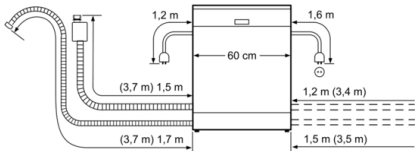

Serie | 4, Beépíthető mosogatógép, 60 cm SMV41D00EU

( ) Werte mit Verlängerungssatz