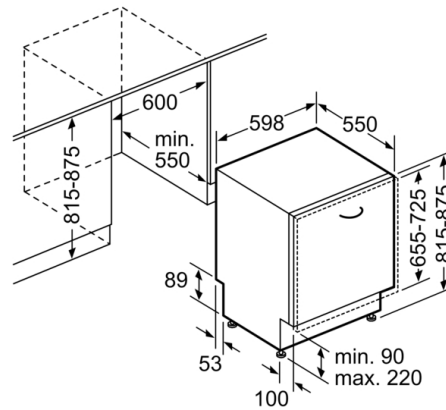

Műszaki adatok

- Előlről állítható hátsó készülék láb
- Teljesítményfelvétel kikapcsolt/ üzemkész állapotban: 0.1 W / 0.1 W
- Szárítási hatékonyság: A (A-tól G-ig terjedő skálán)
- Az információk az eco program 50 °C-ra vonatkoznak. Ez a program szabvány szerint megfelel a szokványosan szennyezett edény tisztításának és a leghatékonyabb energia- és vízfogyasztás kombinációnak.
- A "bekapcsolva hagyva" üzemmód időtartama: 0 perc
- Teljesen integrálható készülék
- Belső tér anyaga: nemesacél/polinox
- Páraterelő lemez tartozékként
- Készülék méret (Ma x Sz x Mé): 81.5 x 59.8 x 55 cm

Serie | 4, Beépíthető mosogatógép, 60 cm SMV41D00EU

() Werte mit Verlängerungssatz

Méreték mm-ben

Méreték mm-ben