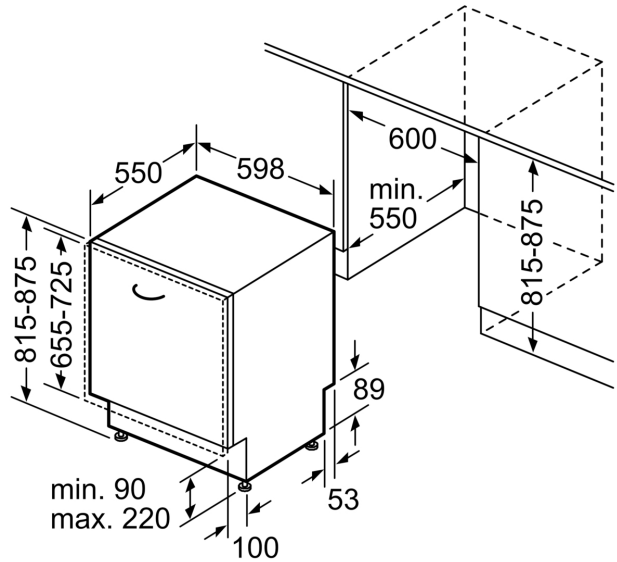

Műszaki adatok

Energiahatékonysági osztály (2010/30/EC)¹:E
 Energiafogyasztás 100 eco program ciklus esetén²: 94 kWh/100 ciklus
 Névleges kapacitás:13
 Az eco program vízfogyasztása³:9.5 l
 A program időtartama⁴: 3:30 h
 Levegőben terjedő akusztikus zajkibocsátás:48 dB(A) re 1pW
 Levegőben terjedő akusztikus zajkibocsátási osztály: C
 Beépíthetőség:Beépíthető
 Magasság munkalappal: 0 mm
 Beépítési méretigény (ma x szé x mé):815-875 x 600 x 550 mm
 Mélység 90 fokban nyitott ajtóval:1150 mm
 Állítható lábak: Igen – elől az összes
 Láb maximális állíthatósága: 60 mm
 Állítható lábazat: Vízszintes és függőleges
 Nettó súly: 34.6 kg
 Bruttó súly:36.6 kg
 Teljesítmény:2400 W
 Biztosíték: 10 A
 Feszültség: 220-240 V
 Frekvencia:50; 60 Hz
 Legmagasabb megengedhető vízkeménység: 35°DH
 Javítási index: 8.2
 Csatlakozókábel hossza:175 cm
 Csatlakozó típusa:EU-csatlakozó, földelt
 Bevezető-tömlő hossza: 165 cm
 Kifolyó-tömlő hossza: 190 cm
 EAN kód:4242005451432
 Beépítési mód: Teljesen beépíthető

További tulajdonságok

- AquaStop, 24 órás elektronikus vízvédelmi rendszer*
- AquaMix, üvegvédelmi rendszer
- Páraterelő lemez tartozékként

Tartozékok

- Készülék méret (Ma x Sz x Mé): 81.5 cm x 59.8 cm x 55 cm

méreték mm-ben

⏏ dugaszoló aljzat
 () értékek hosszabbítóelemmel

Méreték mm-ben