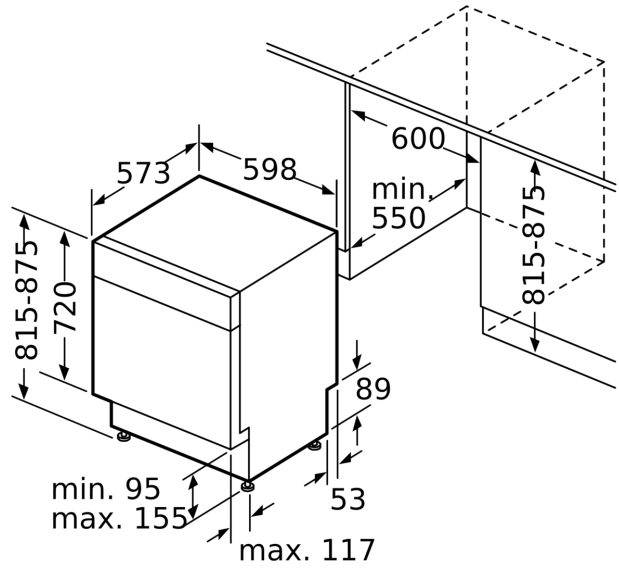

Méreték mm-be