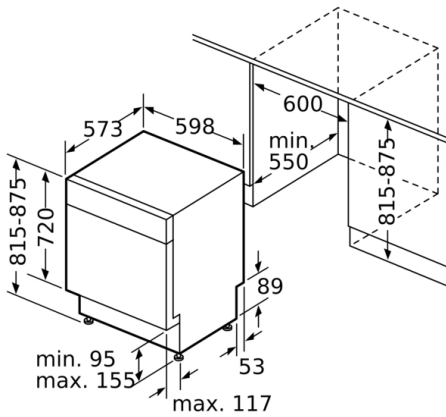

**Serie | 4, Aláépíthető mosogatógép, 60 cm,
Nemesacél
SMU46KS01E**

Méretetek mm-be