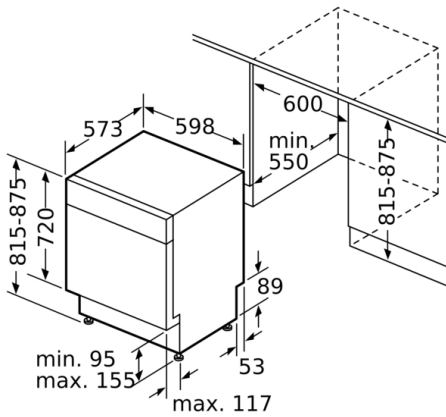

**Serie | 4, Aláépíthető mosogatógép, 60 cm,
Nemesacél
SMU46GS01E**

Méretetek mm-be