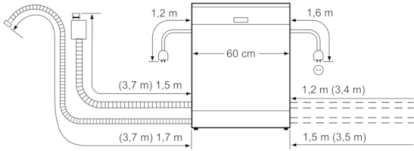

**Serie | 8, Szabadonálló mosogatógép, 60 cm,
silver-inox
SMS88TI36E**

( ) Werte mit Verlängerungssatz