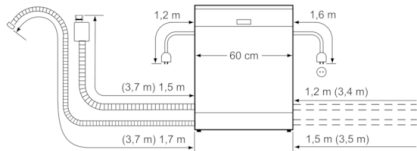

**Serie | 6, Szabadonálló mosogatógép, 60 cm,
Nemesacél
SMS68TI01E**

( ) Werte mit Verlängerungssatz