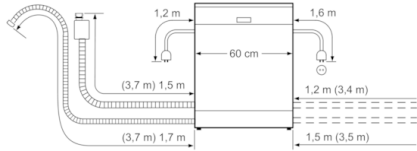

**Serie | 6, Szabadonálló mosogatógép, 60 cm,
fehér
SMS68IW00E**

( ) Werte mit Verlängerungssatz