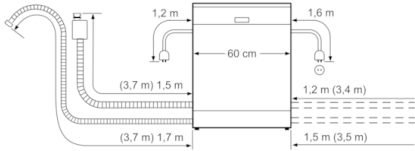

**Serie | 2, Szabadonálló mosogatógép, 60 cm,
fehér
SMS50D22EU**

( ) Werte mit Verlängerungssatz