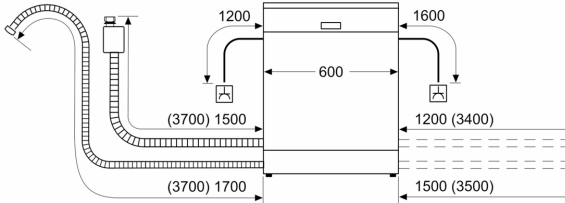

Serie 4, Szabadonálló mosogatógép, 60 cm, Fehér SMS4HVW00E

méreték mm-ben

⌘ dugaszoló aljzat
( ) értékek hosszabbítóelemmel