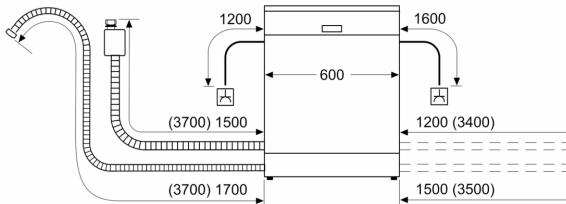

**Serie 4, Szabadonálló mosogatógép,
60 cm, Ujjlenyomatmentes,
szálcsiszolt
SMS4HVI45E**

méreték mm-ben

⏏ dugaszoló aljzat
( ) értékek hosszabbítóelemmel