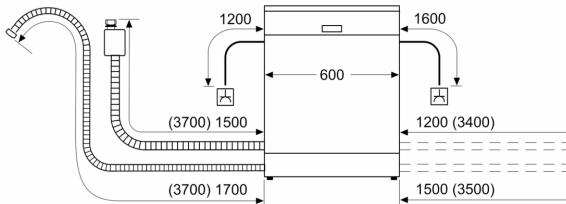

**Serie 4, Szabadonálló mosogatógép,
60 cm, Ujjlenyomatmentes,
szálcsiszolt
SMS4EVI00E**

méreték mm-ben

⚡ dugaszoló aljzat
( ) értékek hosszabbítóelemmel