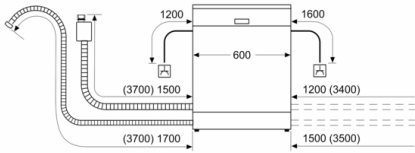

**Serie | 4, Szabadonálló mosogatógép, 60 cm,
silver-inox
SMS46LI04E**

méreték mm-ben

▲ dugaszoló aljzat
( ) értékek hosszabbítóelemmel