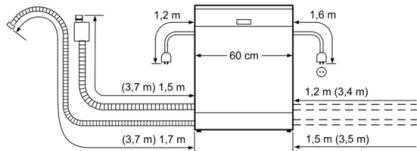

**Serie | 4, Szabadonálló mosogatógép, 60 cm,
silver-inox
SMS46LI00E**

( ) Werte mit Verlängerungssatz