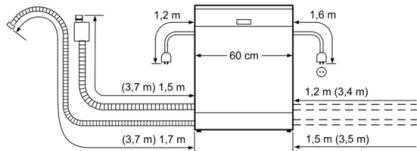

**Serie | 4, Szabadonálló mosogatógép, 60 cm,
Fehér
SMS46KW04E**

( ) Werte mit Verlängerungssatz