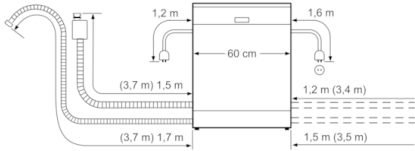

**Serie | 4, Szabadonálló mosogatógép, 60 cm,
fehér
SMS46KW01E**

( ) Werte mit Verlängerungssatz