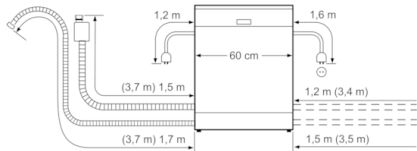

**Serie | 4, Szabadonálló mosogatógép, 60 cm,
Nemesacél
SMS46KI04E**

( ) Werte mit Verlängerungssatz