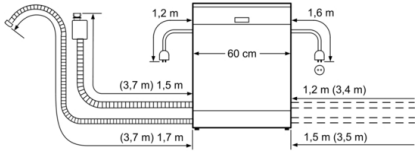

**Serie | 4, Szabadonálló mosogatógép, 60 cm,
silver-inox
SMS46KI03E**

( ) Werte mit Verlängerungssatz