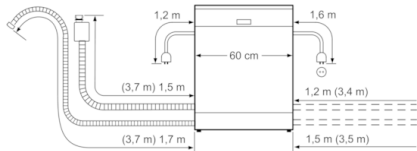

**Serie | 4, Szabadonálló mosogatógép, 60 cm,
Nemesacél
SMS46KI00E**

( ) Werte mit Verlängerungssatz