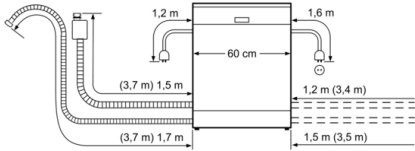

**Serie | 4, Szabadonálló mosogatógép, 60 cm,
silver-inox
SMS46FI01E**

( ) Werte mit Verlängerungssatz