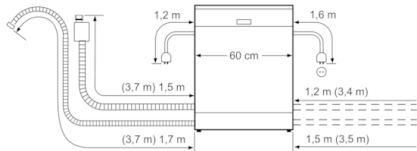

Műszaki adatok

- Készülék méret (Ma x Sz x Mé): 84.5 x 60 x 60 cm

**Serie | 4, Szabadonálló mosogatógép, 60 cm,
Nemesacél
SMS46AI05E**

() Werte mit Verlängerungssatz