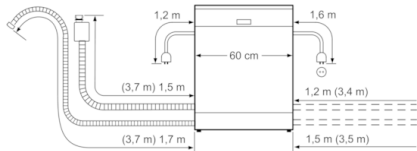

**Serie | 2, Szabadonálló mosogatógép, 60 cm,
fehér
SMS40D12EU**

( ) Werte mit Verlängerungssatz