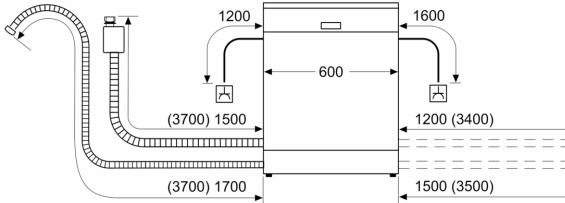

Serie 2, Szabadonálló mosogatógép, 60 cm, Nemesacél színű, festett SMS2IVI61E

méreték mm-ben

⌘ dugaszoló aljzat
( ) értékek hosszabbítóelemmel