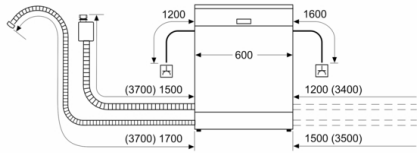

**Serie 2, Szabadonálló mosogatógép, 60 cm,
Nemesacél színű, festett
SMS25KI00E**

méretetek mm-ben