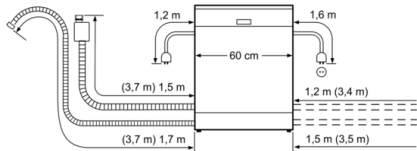

**Serie | 2, Szabadonálló mosogatógép, 60 cm,
Fehér
SMS25AW02E**

( ) Werte mit Verlängerungssatz