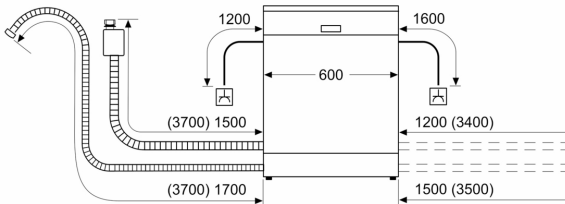

**Serie 2, Szabadonálló mosogatógép,
60 cm, Ujjlenyomatmentes,
szálcsiszolt
SMS25AI07E**

méretetek mm-ben

⚠ dugaszoló aljzat
( ) értékek hosszabbítóelemmel