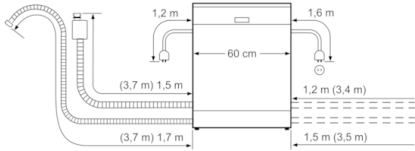

**Serie | 2, Szabadonálló mosogatógép, 60 cm,
fehér
SMS24AW00E**

( ) Werte mit Verlängerungssatz