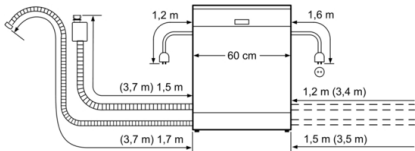

Műszaki adatok

Energiahatékonysági osztály: E
Energiafogyasztás 100 eco program ciklus esetén: 95 kWh
Névleges kapacitás: 14
Az eco program vízfogyasztása: 9,5 l
A program időtartama: 3:15 h
Levegőben terjedő akusztikus zajkibocsátás: 42 dB(A) re 1 pW
Levegőben terjedő akusztikus zajkibocsátási osztály: B
Kiviteli forma: Beépíthető készülék
Magasság munkalappal: 0 mm
A készülék méretei (szé x mé): 815 x 598 x 573 mm
Beépítési méretigény (ma x szé x mé): 815-875 x 600 x 550 mm
Engedélyező okirat: CE, VDE
Mélység 90 fokban nyitott ajtóval: 1150 mm
Állítható lábak: Yes - all from front
Láb maximális állíthatósága: 60 mm
Állítható lábazat: Vízszintes és függőleges
Nettó súly: 42,7 kg
Bruttó súly: 45,0 kg
Teljesítményigény: 2400 W
Biztosíték: 10 A
Feszültség: 220-240 V
Frekvencia: 50; 60 Hz
Csatlakozókábel hossza: 175 cm
Dugós csatlakozó típusa: EU-csatlakozó, földelt
Bevezető-tömlő hossza: 165 cm
Kifolyó-tömlő hossza: 190 cm
EAN-kód: 4242002953533
Beépítési mód: Félig beépíthető

Programok és opciók

- Teljesítményfelvétel kikapcsolt/ üzemkész állapotban:0.5 W/0.5 W
- Szárítási hatékonyság:A(A-tól G-ig terjedő skálán)
- Az információk azeco program50 °C-ra vonatkoznak. Ez a program szabvány szerint megfelel a szokványosan

szennyezett edény tisztításának és a leghatékonyabb energia-
és vízfogyasztás kombinációnak.

- A "bekapcsolva hagyva" üzemmód időtartama:0 perc
- aláépíthető készülék, beépíth.
- Belső tér anyaga:nemesacél
- Páraterelő lemez tartozékként
- Készülék méret (Ma x Sz x Mé):81.5x59.8x57.3cm

* a *garancia feltételeit megtalálja a*<https://www.bosch-home.com/hu/aquastopoldal>*on.*

Serie | 6, Félig beépíthető mosogatógép, 60 cm, Nemesacél
SMI68MS02E

() Werte mit Verlängerungssatz

Méreték mm-ben