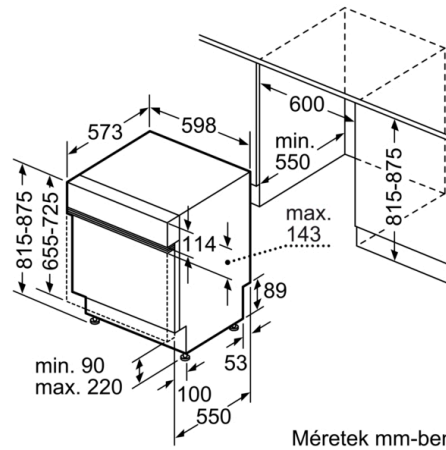

Műszaki adatok

Energiahatékonysági osztály: E
Energiafogyasztás 100 eco program ciklus esetén: 95 kWh
Névleges kapacitás: 14
Az eco program vízfogyasztása: 9,5 l
A program időtartama: 3:15 h
Levegőben terjedő akusztikus zajkibocsátás: 42 dB(A) re 1 pW
Levegőben terjedő akusztikus zajkibocsátási osztály: B
Kiviteli forma: Beépíthető készülék
Magasság munkalappal: 0 mm
A készülék méretei (szé x mé): 815 x 598 x 573 mm
Beépítési méretigény (ma x szé x mé): 815-875 x 600 x 550 mm
Engedélyező okirat: CE, VDE
Mélység 90 fokban nyitott ajtóval: 1150 mm
Állítható lábak: Yes - all from front
Láb maximális állíthatósága: 60 mm
Állítható lábazat: Vízszintes és függőleges
Nettó súly: 42,7 kg
Bruttó súly: 45,0 kg
Teljesítményigény: 2400 W
Biztosíték: 10 A
Feszültség: 220-240 V
Frekvencia: 50; 60 Hz
Csatlakozókábel hossza: 175 cm
Dugós csatlakozó típusa: EU-csatlakozó, földelt
Bevezető-tömlő hossza: 165 cm
Kifolyó-tömlő hossza: 190 cm
EAN-kód: 4242002953533
Beépítési mód: Félig beépíthető

szennyezett edény tisztításának és a leghatékonyabb energia-
és vízfogyasztás kombinációnak.

- A "bekapcsolva hagyva" üzemmód időtartama:0 perc
- aláépíthető készülék, beépíth.
- Belső tér anyaga:nemesacél
- Páraterelő lemez tartozékként
- Készülék méret (Ma x Sz x Mé):81.5x59.8x57.3cm

* a *garancia feltételeit megtalálja a*<https://www.bosch-home.com/hu/aquastopoldal>*on.*

Serie | 6, Félig beépíthető mosogatógép, 60 cm, Nemesacél
SMI68MS02E

() Werte mit Verlängerungssatz

Méreték mm-ben