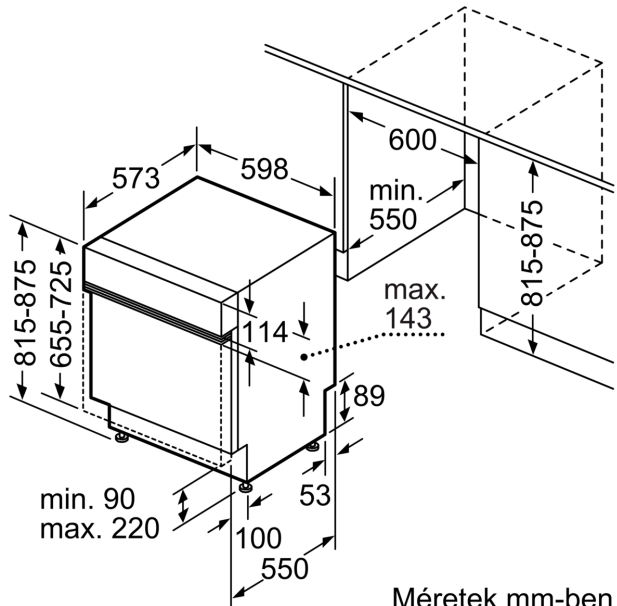

#### Tartozékok

- Páraterelő lemez tartozékként
- Készülék méret (Ma x Sz x Mé): 81.5 cm x 59.8 cm x 57.3 cm

<sup>1</sup> Energiahatékonysági osztály, skála A-tól G-ig.

<sup>2</sup> Energiafelhasználás 100 ciklus alatt, kWh-ban (ezen programon: eco program 50 °C)

**Serie 4, Félig beépíthető  
mosogatógép, 60 cm, Szálcsiszolt  
acél  
SMI4HVS00E**

méreték mm-ben

▲ dugaszoló aljzat  
○ értékek hosszabbítóelemmel

Méreték mm-ben