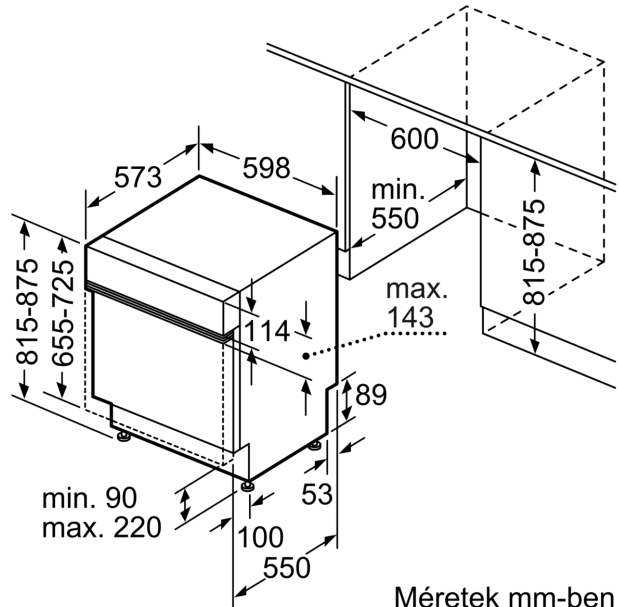

### Műszaki adatok

Energiaterhelési osztály (2010/30/EC):	.....E
Energiafogyasztás 100 eco program ciklus esetén:	.....95 kWh
Névleges kapacitás:	.....14
Az eco program vízfogyasztása:	.....9.5 l
A program időtartama:	.....3:15 h
Levegőben terjedő akusztikus zajkibocsátás:	.....41 dB(A) re 1 pW
Levegőben terjedő akusztikus zajkibocsátási osztály:	.....B
Beépíthetőség:	..... Beépíthető készülék
Magasság munkalappal:	.....0 mm
A készülék méretei (szé x mé):	.....815 x 598 x 573 mm
Beépítési méretigény (ma x szé x mé):	.....815-875 x 600 x 550 mm
Mélység 90 fokban nyitott ajtóval:	.....1150 mm
Állítható lábak:	.....Yes - all from front
Láb maximális állíthatósága:	.....60 mm
Állítható lábazat:	..... Vízszintes és függőleges
Nettó súly:	.....42.2 kg
Bruttó súly:	.....44.5 kg
Biztosíték:	.....10 A
Feszültség:	.....220-240 V
Frekvencia:	.....50; 60 Hz
Csatlakozókábel hossza:	.....175.0 cm
Csatlakozó típusa:	.....EU-csatlakozó, földelt
Bevezető-tömlő hossza:	.....165 cm
Kifolyó-tömlő hossza:	.....190 cm
EAN kód:	.....4242005172849
Beépítési mód:	..... Félig beépíthető

#### Programok és opciók

- Készülék méret (Ma x Sz x Mé): 81.5 cm x 59.8 cm x 57.3 cm
- \* a garancia feltételeit megtalálja a <https://www.bosch-home.com/hu/aquastop> oldalon.

- \* a garancia feltételeit megtalálja a <https://www.bosch-home.com/hu/aquastop> oldalon.

**Serie 4, Félig beépíthető  
mosogatógép, 60 cm, Nemesacél  
SMI46MS04E**

méreték mm-ben

⏏ dugaszoló aljzat  
( ) értékek hosszabbítóelemmel

Méreték mm-ben