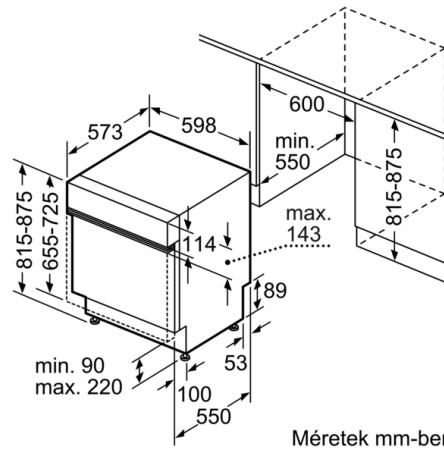

Méreték mm-ben