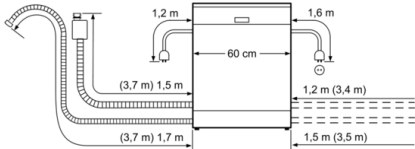

Serie | 4, Félig beépíthető mosogatógép, 60 cm, Nemesacél
SMI46KS09E

( ) Werte mit Verlängerungssatz