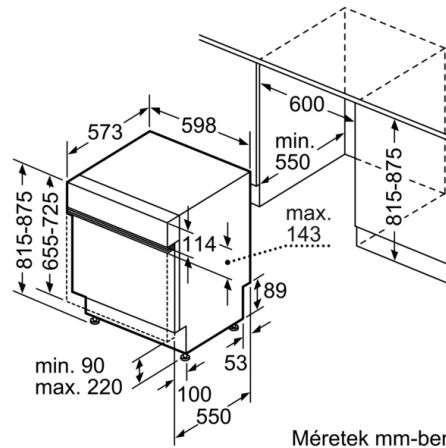

Méreték mm-ben