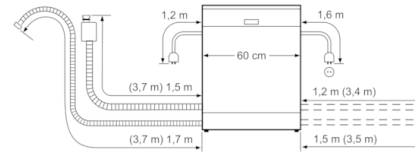

Serie | 4, Félig beépíthető mosogatógép, 60 cm, Nemesacél
SMI46CS01E

( ) Werte mit Verlängerungssatz