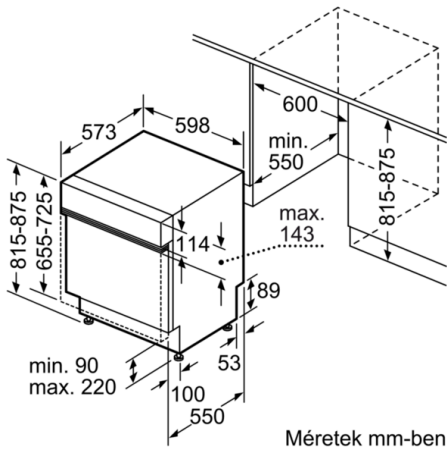

Serie | 4, Félig beépíthető mosogatógép, 60 cm, Nemesacél
SMI46CS01E

( ) Werte mit Verlängerungssatz