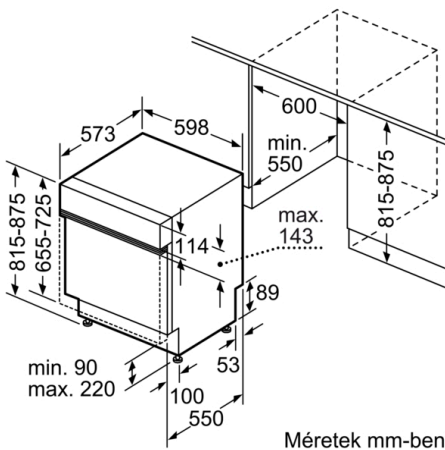

Levegőben terjedő akusztikus zajkibocsátási osztály: B

Kiviteli forma: Beépíthető készülék

Magasság munkalappal: 0 mm

A készülék méretei (szé x mé): 815 x 598 x 573 mm

Beépítési méretigény (ma x szé x mé): 815-875 x 600 x 550 mm

Engedélyező okirat: CE, VDE

Mélység 90 fokban nyitott ajtóval: 1150 mm

Állítható lábak: Yes - all from front

Láb maximális állíthatósága: 60 mm

Állítható lábazat: Vízszintes és függőleges

Nettó súly: 36,6 kg

Programok és opciók

- Teljesítményfelvétel kikapcsolt/ üzemmész állapotban: 0.1 W/0.1 W
- Az információk az eco program 50 °C-ra vonatkoznak. Ez a program szabvány szerint megfelel a szokványosan szennyezett edény tisztításának és a leghatékonyabb energia- és vízfogyasztás kombinációnak.
- A "bekapcsolva hagyva" üzemmód időtartama: 0 perc
- aláépíthető készülék, beépíth.
- Belső tér anyaga: nemesacél/polinox
- Készülék méret (Ma x Sz x Mé): 81.5x59.8x57.3cm
- * a garancia feltételeit megtalálja a <https://www.bosch-home.com/hu/aquastop> oldalon.
- * a garancia feltételeit megtalálja a <https://www.bosch-home.com/hu/aquastop> oldalon.

Serie | 4, Félig beépíthető mosogatógép, 60 cm, Nemesacél
SMI46AS04E

Méretetek mm-ben

() Werte mit Verlängerungssatz

Méretetek mm-ben