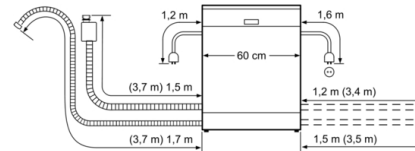

( ) Werte mit Verlängerungssatz