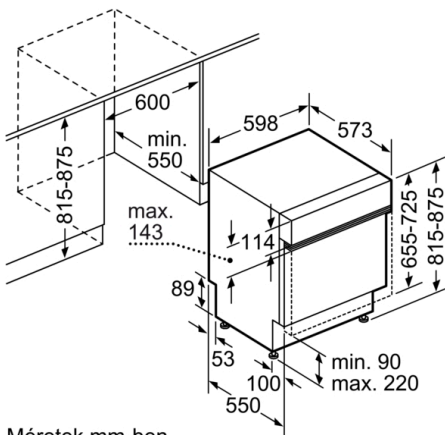

Serie | 4, Félig beépíthető mosogatógép, 60 cm, Nemesacél
SMI46AS04E

Méretetek mm-ben