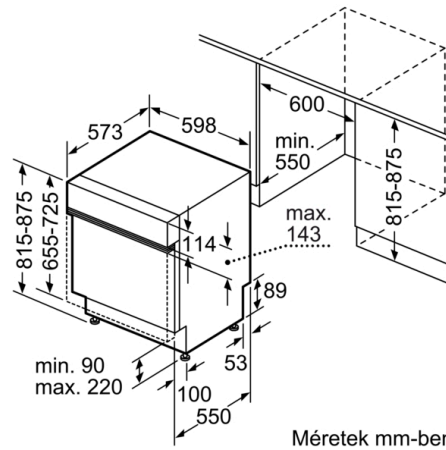

Méreték mm-ben