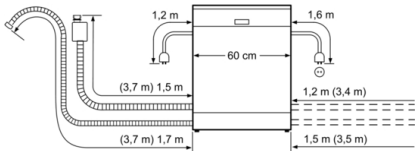

Serie | 2, Félig beépíthető mosogatógép, 60 cm, Nemesacél
SMI24AS00E

( ) Werte mit Verlängerungssatz