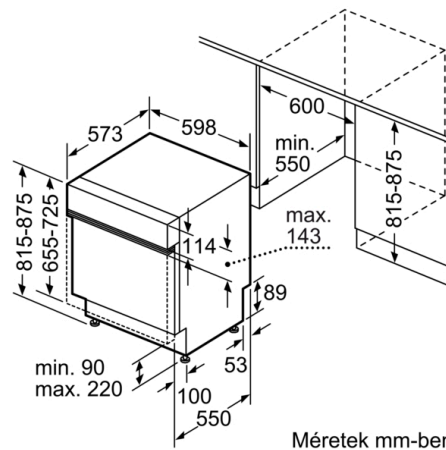

Méretetek mm-ben