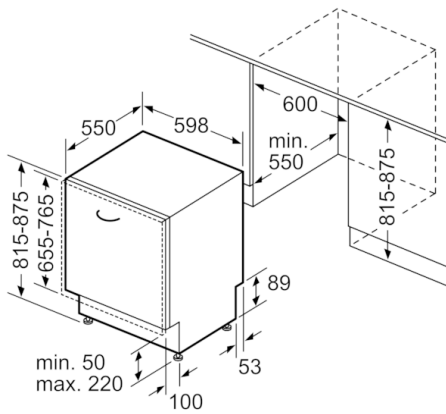

**Műszaki adatok**

Vízfogyasztás (l) :	9,5
Kiviteli forma :	Beépíthető készülék
Magasság munkalappal (mm) :	0
A készülék méretei (szé x mé) :	815 x 598 x 550
Beépítési méretigény (ma x szé x mé) :	815-875 x 600 x 550
Mélység 90 fokban nyitott ajtóval (mm) :	1150
Állítható lábak :	Yes - all from front
Láb maximális állíthatósága (mm) :	60
Állítható lábazat :	Vízszintes és függőleges
Nettó súly (kg) :	35,759
Bruttó súly (kg) :	38,0
Biztosíték :	10
Feszültség (V) :	220-240
Frekvencia (Hz) :	50; 60
Csatlakozókábel hossza (cm) :	175
Dugós csatlakozó típusa :	EU-csatlakozó, földelt
Bevezető-tömlő hossza :	165
Kifolyó-tömlő hossza :	190
EAN-kód :	4242005130863
Terítékek száma :	14
Súlyozott éves energiafogyasztás (kWh/annum) :	266,00
Energiafogyasztás (kWh) :	0,93
Villamosenergia-fogyasztás bekapcsolva hagyott üzemmódban (W) :	0,10
Villamosenergia-fogyasztás kikapcsolt üzemmódban (W) :	0,10
Súlyozott éves vízfogyasztás (l/annum) :	2660
Szárítóhatás :	A
Referencia-program :	Eco
Referencia-program időtartama (min) :	210
Zajszint (dB (A) re 1 pW) :	44
Beépítési mód :	Teljesen beépíthető

## Serie | 4, Beépíthető mosogatógép, 60 cm SME46MX23E

Méretetek mm-ben