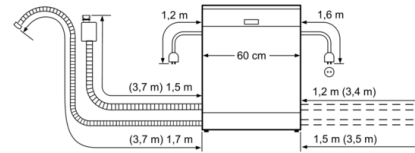

Programok és opciók

- Készülék méret (Ma x Sz x Mé):81.5x59.8x55cm
- * a garancia feltételeit megtalálja a <https://www.bosch-home.com/hu/aquastop> oldalon.

* a garancia feltételeit megtalálja a <https://www.bosch-home.com/hu/aquastop> oldalon.

**Serie | 4, Beépíthető mosogatógép, 60 cm
SME46CX10E**

Méretetek mm-ben

() Werte mit Verlängerungssatz