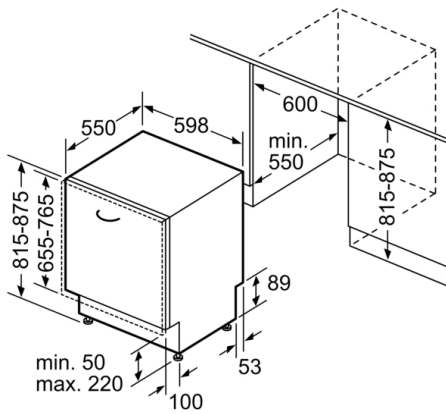

**Serie | 4, Beépíthető mosogatógép, 60 cm
SME46CX10E**

Méretetek mm-ben