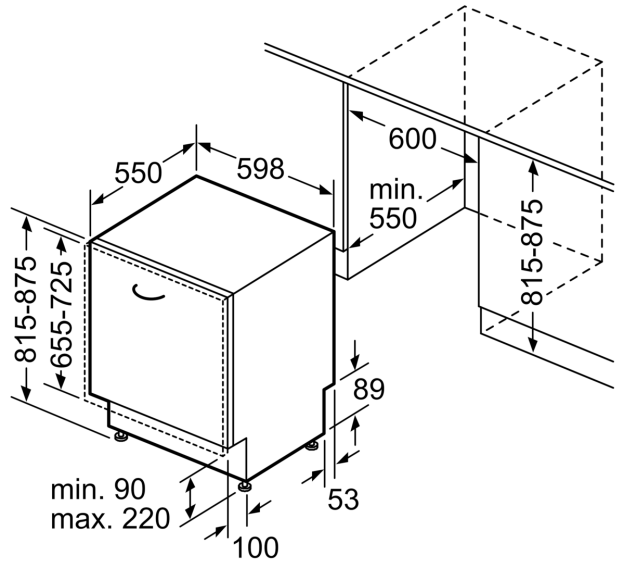

#### Méret

- Készülék méret (Ma x Sz x Mé): 81.5 cm x 59.8 cm x 55 cm

<sup>1</sup> Energiahatékonysági osztály, skála A-tól G-ig.

<sup>2</sup> Energiafelhasználás 100 ciklus alatt, kWh-ban (ezen programon: eco program 50 °C)

**Serie 4, Beépíthető mosogatógép, 60 cm**  
**SMD4HAX48E**

méreték mm-ben

⏏ dugaszoló aljzat  
 ( ) értékek hosszabbítóelemmel

Méreték mm-ben