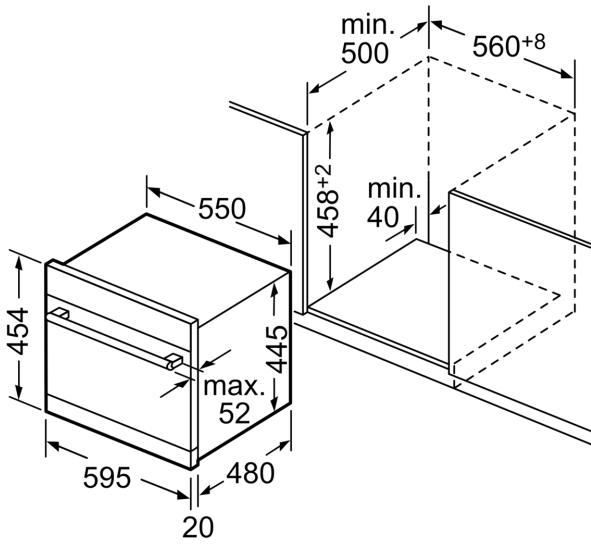

**Series 6, built-in modular
dishwasher, 60 cm, Stainless steel
SKE52M75EU**

Méreték mm-ben