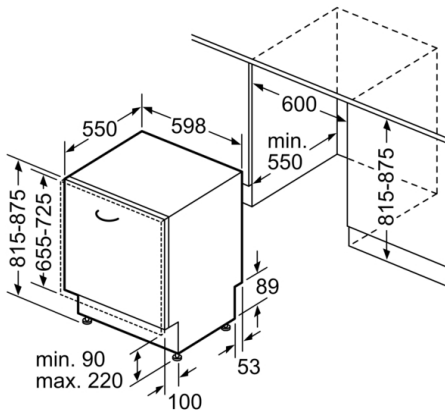

Komfort

- VarioFlex kosárrendszer
- VarioDrawer, evőeszköztartó fiók
- Állítható magasságú felső kosár, 3 szintű "RackMatic" rendszerrel
- Könnyen gördülő kerekek az alsó kosárnál
- Ütköző az alsó kosár véletlen túlhúzása ellen
- 2 lehajtható rész a tányérokhoz a felső kosárban
- 4 lehajtható elem tányérokhoz az alsó kosárban.
- 2 csészetartó a felső kosárban

További tulajdonságok

- AquaStop, 24 órás elektronikus vízvédelmi rendszer*
- AquaMix, üvegvédelmi rendszer

Méretetek

- Páraterelő lemez tartozékként
- Készülék méret (Ma x Sz x Mé): 81.5 x 59.8 x 55 cm
- ¹ Energiahatékonysági osztály, skála A-tól G-ig.
- ² Energiafelhasználás 100 ciklus alatt, kWh-ban (ezen programon: eco program 50 °C)
- ³ Vízfogyasztás ciklusonként, literben (ezen programon: eco program 50 °C)
- ⁴ A eco program 50 °C program hossza.
- * a garancia feltételeit megtalálja a <https://www.bosch-home.com/hu/aquastop> oldalon.

Serie 4, Beépíthető mosogatógép, 60 cm SGV4HVX37E

Méreték mm-ben