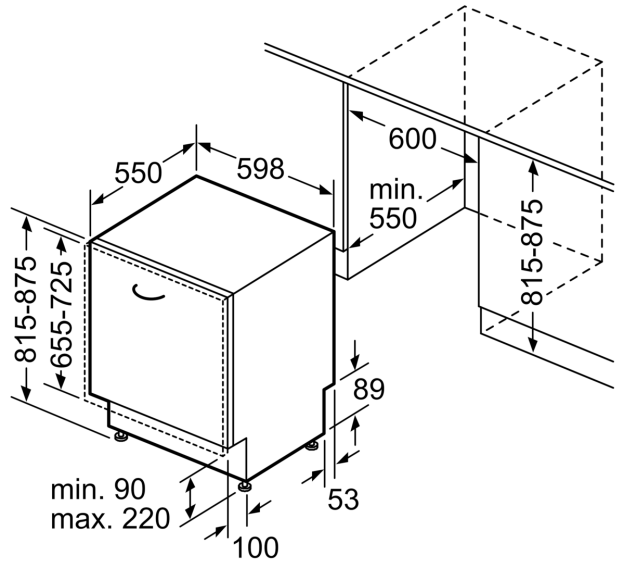

Műszaki adatok

Energiahatékonysági osztály (2010/30/EC):E
Energiafogyasztás 100 eco program ciklus esetén:92 kWh
Névleges kapacitás:12
Az eco program vízfogyasztása:9.5 l
A program időtartama:3:45 h
Levegőben terjedő akusztikus zajkibocsátás:46 dB(A) re 1 pW
Levegőben terjedő akusztikus zajkibocsátási osztály:C
Beépíthetőség:Beépíthető
Magasság munkalappal:0 mm
A készülék méretei (szé x mé):815 x 598 x 550 mm
Beépítési méretigény (ma x szé x mé):815-875 x 600 x 550 mm
Mélység 90 fokban nyitott ajtóval:1150 mm
Állítható lábak:Yes - all from front
Láb maximális állíthatósága:60 mm
Állítható lábazat:Vízszintes és függőleges
Nettó súly:36.3 kg
Bruttó súly:38.4 kg
Teljesítmény:2400 W
Biztosíték:10 A
Feszültség:220-240 V
Frekvencia:50; 60 Hz
Javítási együttható:7.8
Csatlakozókábel hossza:175.0 cm
Dugós csatlakozó típusa:EU-csatlakozó, földelt
Bevezető tömlő hossza:165 cm
Kifolyó-tömlő hossza:190 cm
EAN-kód:4242005322121
Beépítési mód:Teljesen beépíthető

További tulajdonságok

- AquaStop, 24 órás elektronikus vízvédelmi rendszer*
- AquaMix, üvegvédelmi rendszer

Méret

- Páraterelő lemez tartozékként
- Készülék méret (Ma x Sz x Mé): 81.5 x 59.8 x 55 cm

¹ Energiahatékonysági osztály, skála A-tól G-ig.

Serie 4, Beépíthető mosogatógép, 60 cm
SGV4HTX31E

méreték mm-ben

⏏ dugaszoló aljzat
 () értékek hosszabbítóelemmel

Méreték mm-ben